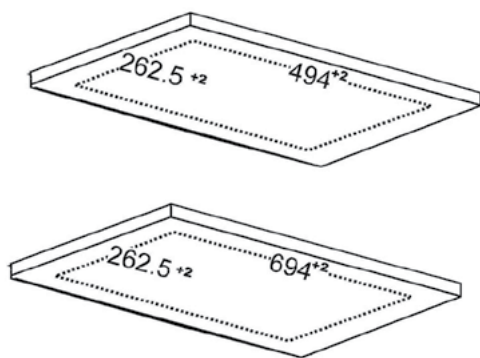

Prevedenie: nerez alebo nerez + biele sklo

Rozmery: do skrinky šírky 60 cm a 90 cm

Osvetlenie: LED 2 x 2,5 W (*STRIP LED 7W 2700 - 6000K)

Sací výkon minimálny / maximálny: 240 - 480(603) m³/hod

Hlučnosť minimálna / maximálna: 49 - 65(69) dB (A)

DMOC 60 CM: **429 €**

DMOC 90 CM: **459 €**

PREVEDENIE NEREZ
+ BIELE SKLO:

DMOC 60 CM: **549 €**

DMOC 90 CM: **599 €**

*HT PREVEDENIE
NEREZ + BIELE SKLO:

DMOC 60 CM: **919 €**

DMOC 90 CM: **969 €**