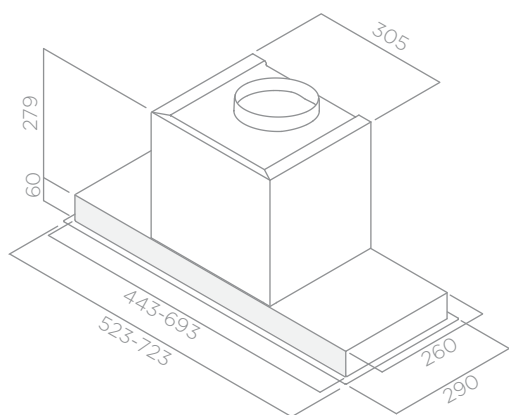

Prevedenie: nerez alebo nerez + biele sklo

Rozmery: do skrinky šírky 60 cm a 90 cm

Osvetlenie: LED 2 x 2,5 W (*STRIP LED 7W 2700 - 6000K)

Sací výkon minimálny / maximálny: 240 - 480(603) m³/hod

Hlučnosť minimálna / maximálna: 49 - 65(69) dB (A)

DMOC 60 CM: **429 €**

DMOC 90 CM: **459 €**

PREVEDENIE NEREZ
+ BIELE SKLO:

DMOC 60 CM: **549 €**

DMOC 90 CM: **599 €**

*HT PREVEDENIE
NEREZ + BIELE SKLO:

DMOC 60 CM: **919 €**

DMOC 90 CM: **969 €**