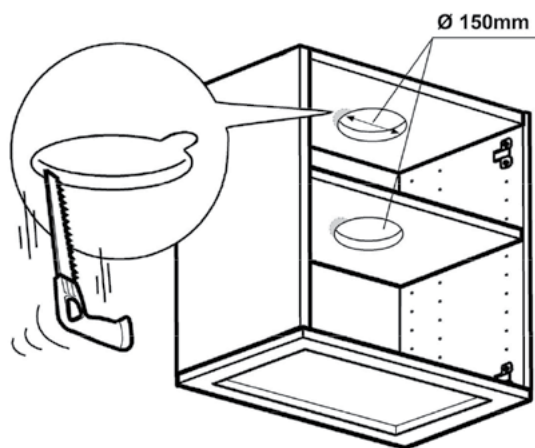

Prevedenie: nerez alebo nerez + biele sklo

Rozmery: do skrinky šírky 60 cm a 90 cm

Osvetlenie: LED 2 x 2,5 W (*STRIP LED 7W 2700 - 6000K)

Sací výkon minimálny / maximálny: 240 - 480(603) m³/hod

Hlučnosť minimálna / maximálna: 49 - 65(69) dB (A)

DMOC 60 CM: **429 €**

DMOC 90 CM: **459 €**

PREVEDENIE NEREZ
+ BIELE SKLO:

DMOC 60 CM: **549 €**

DMOC 90 CM: **599 €**

*HT PREVEDENIE
NEREZ + BIELE SKLO:

DMOC 60 CM: **919 €**

DMOC 90 CM: **969 €**

Easy Clip zjednoduší kroky inštalácie vstaveného odsávača HIDDEN. Postačí vyrezať do skrinky inštalačný otvor, odsávač osadiť a zabezpečiť dorazmi.