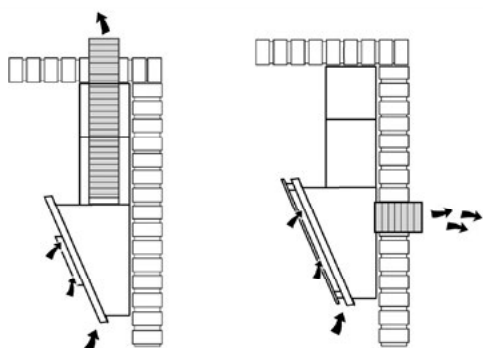

Prevedenie: čierne alebo biele sklo  
Šírka: 60 a 90 cm  
Osvetlenie: HALO 2 x 20 W  
Sací výkon minimálny / maximálny:  
288 - 603 (691) m<sup>3</sup>/hod  
Hlučnosť minimálna / maximálna:  
49 - 65 (68) dB(A)

DMOC 60 cm: **409 €**  
DMOC 90 cm: **459 €**

≥ 45 cm

≥ 65 cm

BACK  
ASPIRATION

HIGH  
PERFORMANCE

EASY  
INSTALLATION

### L'ESSENZA s vlastnosťou BACK ASPIRATION

Modely s touto vlastnosťou majú vývod vzduchu na hornej, ale aj zadnej časti.

Vývod na hornej časti je pre recirkulačnú verziu a aj pre vývod vzduchu do exteriéru s viditeľným komínom. Inovačný zadný vývod umožňuje odťah vzduchu von pripojením priamo na otvor v stene, kde je nainštalovaný odsávač.