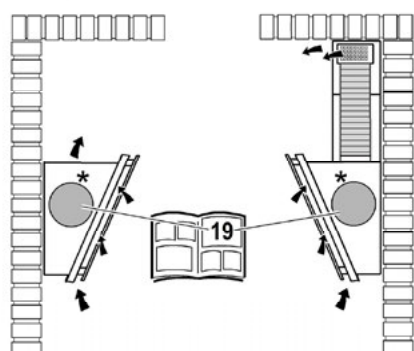

Prevedenie: čierne alebo biele sklo  
Šírka: 60 a 90 cm  
Osvetlenie: HALO 2 x 20 W  
Sací výkon minimálny / maximálny:  
288 - 603 (691) m<sup>3</sup>/hod  
Hlučnosť minimálna / maximálna:  
49 - 65 (68) dB(A)

DMOC 60 cm: **409 €**  
DMOC 90 cm: **459 €**

≥ 45 cm

≥ 65 cm

BACK  
ASPIRATION

HIGH  
PERFORMANCE

EASY  
INSTALLATION

### L'ESSENZA s vlastnosťou BACK ASPIRATION

Modely s touto vlastnosťou majú vývod vzduchu na hornej, ale aj zadnej časti.

Vývod na hornej časti je pre recirkulačnú verziu a aj pre vývod vzduchu do exteriéru s viditeľným komínom. Inovačný zadný vývod umožňuje odťah vzduchu von pripojením priamo na otvor v stene, kde je nainštalovaný odsávač.