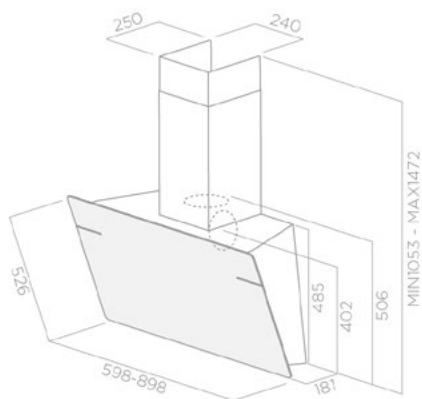

Prevedenie: čierne alebo biele sklo  
Šírka: 60 a 90 cm  
Osvetlenie: HALO 2 x 20 W  
Sací výkon minimálny / maximálny:  
288 - 603 (691) m<sup>3</sup>/hod  
Hlučnosť minimálna / maximálna:  
49 - 65 (68) dB(A)

DMOC 60 cm: **409 €**  
DMOC 90 cm: **459 €**

≥ 45 cm

≥ 65 cm

BACK  
ASPIRATION

HIGH  
PERFORMANCE

EASY  
INSTALLATION

### L'ESSENZA s vlastnosťou BACK ASPIRATION

Modely s touto vlastnosťou majú vývod vzduchu na hornej, ale aj zadnej časti.

Vývod na hornej časti je pre recirkulačnú verziu a aj pre vývod vzduchu do exteriéru s viditeľným komínom. Inovačný zadný vývod umožňuje odťah vzduchu von pripojením priamo na otvor v stene, kde je nainštalovaný odsávač.