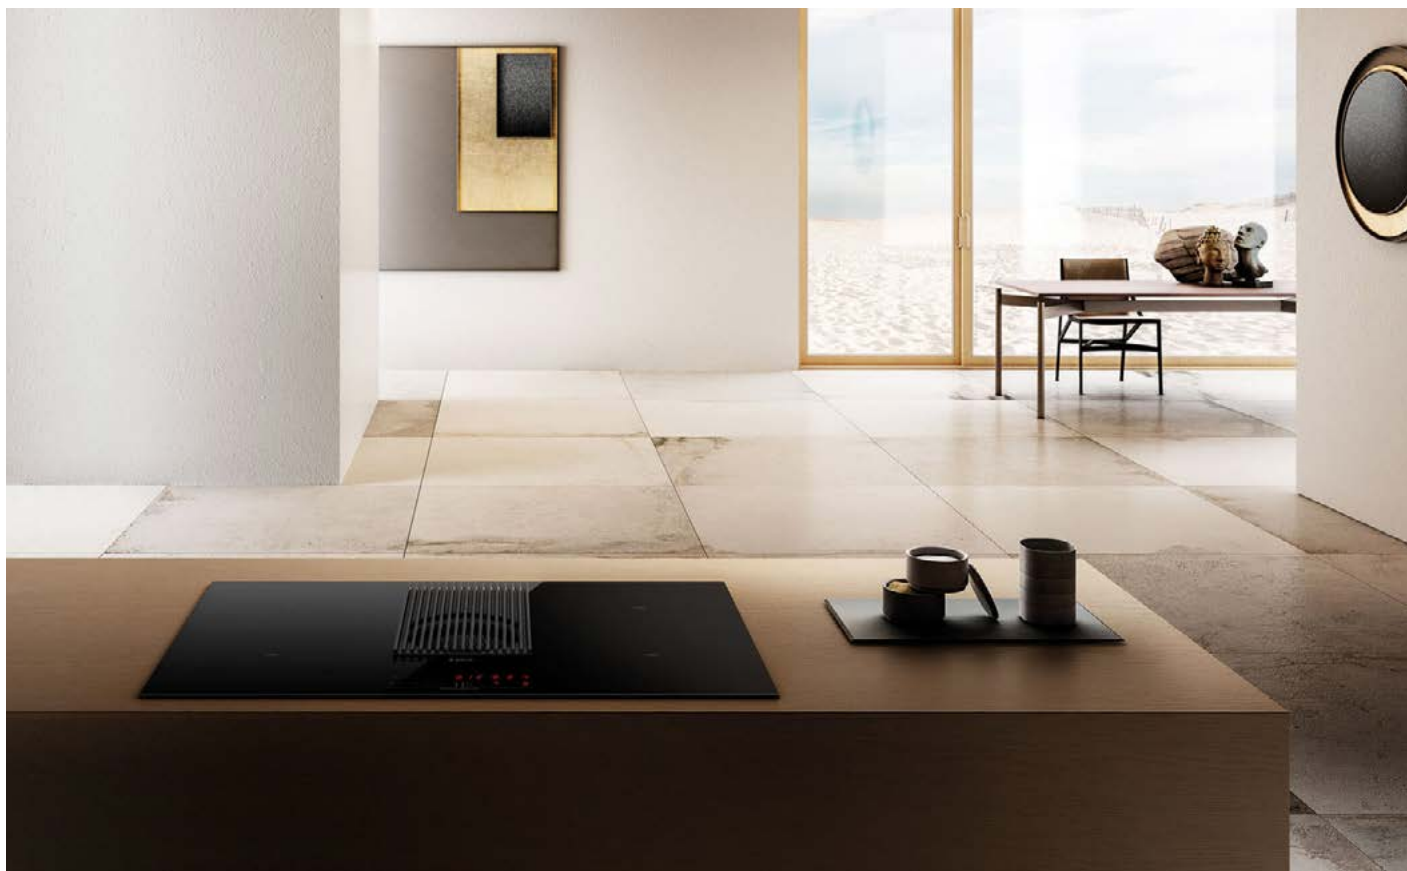

# NIKOLATESLA **PRIME**

Indukčná varná doska s odsávaním pár

Každý kreatívny proces začína víziou. Všetko to začalo z intuície Ermanna Casoliho, keď v roku 1972 vyrobil svoj prvý odsávač pár. Odvtedy Elica nikdy neprestala kombinovať technologické know-how a dizajn, s jediným cieľom: revolucionizovať obraz kuchynských digestorov po celom svete. Dnes je Elica prítomná v mnohých krajinách, od Ameriky po Áziu. Elica je vždy zameraná na inovácie, kvalitu ovzdušia a jedinečný štýl vyrobený v Taliansku. Elica neustále premieňa jednoduché spotrebiče na niečo prekvapujúce, nádherne odlišné ale funkčné súčasne. Odsávanie, osvetlenie a inteligentné systémy, ktorými disponujú sú navrhnuté aby vyhovovali potrebám každodenného života. Elica bola vždy o krok vpred, predvídala zmeny. Preto vyvinula produkt NIKOLA TESLA.

Elica sa snaží porozumieť ľuďom, ich zvykom. Pozoruje to, čo je okolo nich a tlmočí ich sny, ich túžby, ich potreby. Elica novou generáciou indukčných dosiek s odsávaním Nikola Tesla prináša revolúciu v každodennom varení. Varenie a odsávanie sú umiestnené na povrchu keramického skla, kde ani jeden prvok neprevažuje nad druhým. Integrované odsávacie varné dosky sú elegantné a plne automatické. Kombinujú energiu a ticho. To ponúka slobodu dizajnu pre potrebu inštalácie, aby kuchynská linka bola v harmónii prvkov. NIKOLATESLA PRIME môže byť súčasťou aj vašej kuchyne v uvádzacej cene už od 1999 €.