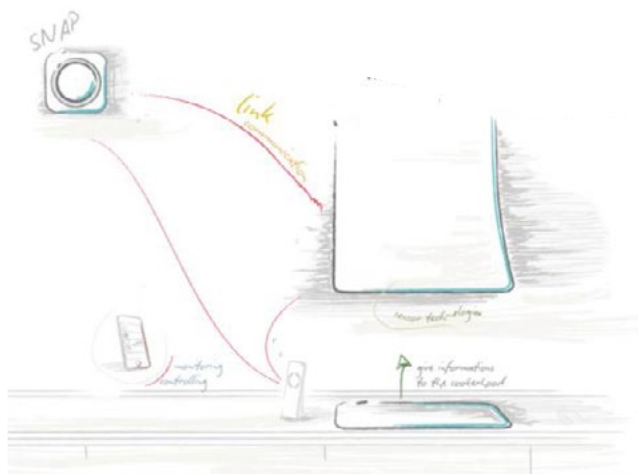

STREAM ALEBO TÉCHNE

technológie musia zlepšiť používanie produktu a vytvoriť nové funkcie

Elica sa snaží porozumieť ľuďom, ich zvykom. Pozoruje to, čo je okolo nich a tlmočí ich sny, ich túžby, ich potreby. Snaží sa študovať a predvídať trendy. Preto sa jej úspešne darí prispôbovať zmenám. Požiadavky na odsávače pár sa časom zmenili. Z jednoduchého zariadenia sa stal technologický objekt s náročnými požiadavkami na kvalitu filtrácie, osvetlenia, hlučnosti a samozrejme dizajnu. V súčasnosti je varenie viac ako len nutnosťou, pre mnohých je to chvíľa potešenia a relaxu. Je to vyjadrenie životného štýlu. To je dôvod, prečo čoraz viac ľudí hľadajú úchvatný zážitok z varenia.

 STREAM

 TÉCHNE

Elica chcela byť prítomná počas celého procesu prípravy potravín, preto vznikli projekty STREAM. Varenie a odsávanie je prepojené pomocou technológie wireless connectivity, ktorá umožňuje v reálnom čase prenos informácií pre zabezpečenie bezchybnej kvality ovzdušia.

Pre zabezpečenie bezchybnej kvality ovzdušia počas intenzívneho varenia, ale aj pre zlepšenie kvality ovzdušia mimo času varenia, odsávač pár elica SENSE môžeme doplniť o SNAP - „Strážcu kvality ovzdušia“. SNAP monitoruje a zlepšuje kvalitu vzduchu v interiéri. Je vybavený tromi senzormi, inovatívnym algoritmom a tichým bezuhlíkovým motorom.

Odsávače pár rady TÉCHNE sú určené pre každého, kto miluje čisté, moderné technológie .
STREAM dýcha - cíti - kontroluje. Je len na Vás ktoré riešenie si vyberiete.