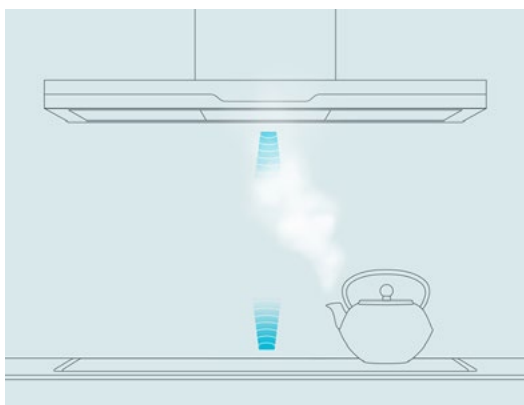

ODSÁVAČE PÁR

ELICA STREAM

ELICA STREAM dýcha-cíti-kontroluje

Čoraz častejšie sú na vybavenie domácností vyhľadávané technológie, ktoré dokážu inteligentne riadiť chod spotrebičov. Kuchyňa a domáce spotrebiče využívané v nej nie sú žiadnou výnimkou. Varné dosky a odsávače pár Elica STREAM bezpochyby spĺňajú tieto nároky a sú určené pre každého, kto má rád najlepšie technológie a automatizovanú domácnosť.

Elica STREAM reprezentuje novú generáciu inteligentných systémov, ktorá spája odsávanie a varenie do jedného celku. Odsávače a varné dosky navzájom komunikujú aby zabezpečili bezchybnú kvalitu ovzdušia. STREAM rozpozná kvalitu a kvantitu výparov, ktoré sa tvoria počas varenia, spracuje ich a intuitívne nastaví najvhodnejšie parametre prevádzky. Neustálym sledovaním procesu varenia zlepšuje spotrebu a vlastnosti odsávania.

Varná doska elica STREAM s indukčným ohrevom vie odkomunikovať s odsávačom elica STREAM množstvo zapnutých varných zón a výkon varenia. Vďaka inovatívnym senzorom odsávač elica STREAM rozpozná množstvo výparov, vyhodnotí informáciu z varnej dosky a následne aktivuje správnu úroveň prevádzky. Odsávač pár elica STREAM sa automaticky vypne, keď už nie je potrebné pary odsávať a zabráni tak plytvaniu energie.

Elica STREAM ponúka dva rôzne koncepty.

Prvým konceptom je spojenie samostatných indukčných varných dosiek LIEN a odsávačov pár SENSE, vybavených technológiou wireless connectivity, ktoré umožňujú v reálnom čase prenos informácií pre zabezpečenie bezchybnej kvality ovzdušia. Ak by sme chceli ešte dokonalejšie riešenie, tak odsávač pár elica SENSE doplníme o SNAP „Strážcu kvality ovzdušia“. SNAP monitoruje vzduch a odsáva, aby ešte viac zlepšil kvalitu vzduchu vo vašom interiéri počas varenia, ale aj v čase, keď nevaríte a kvalita ovzdušia v interiéri nie je dobrá. Kalibráciou zariadenia podľa obytného priestoru, podmienok, vašich potrieb a očakávaní, zabezpečíme výmenu čerstvého vzduchu.